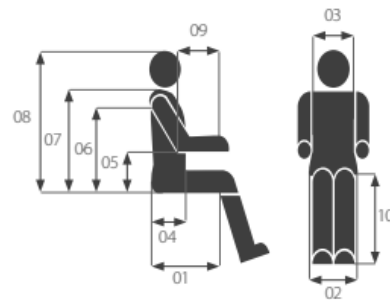

Machtigingsinformatie van KW

ANATOMISCHE GEGEVENS (IN MM)

1) Zitdiepte

2) Zitbreedte

3) Borstbreedte

4) Borstdiepte

5) Ellebooghoogte

6) Okselhoogte

7) Rughoogte

8) Hoofdhoogte

9) Onderarm lengte

10) LOB

Hoogte

Gewicht (kg)

Opmerkingen

Large empty text area for notes.