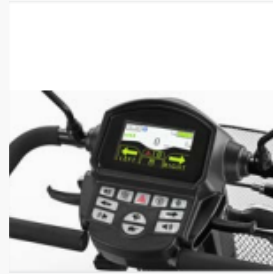

CL515

1.274 Lager variant

LPPR

 **Toegelaten gebruikersgewicht**
205 kg

Nieuwste LED techniek

700/3.000 watt motor

LCD-kleurendisplay met verlicht
toetsenbord

Luxe zit traploos verstelbaar

De comfortabele en luxe elektrische scooter

AANPASSINGEN

- De hoek van de rugleuning, de verlenging van de rugleuning als de hoogte van de zitting en de arMLEUNINGEN zijn instelbaar.
- De stoel heeft verstelrails en is 360° draaibaar.

BEDIENING

- Zeer eenvoudige bediening
- Soepele manuele sturing
- Bedieningshendel voor duim- en vingerbediening
- Mechanische ontgrendeling van de rem
- Zelfverklarend bedieningspaneel met snelheidskeuzemogelijkheden

- Modernste LED-verlichting
- USB oplaadaansluiting
- LCD-kleurendisplay met verlicht toetsenbord
- Traploos verstelbare luxe zit
- Low-profile luchtbanden met aluminium velgen
- Schijfremmen

**Toegelaten gebruikersgewicht**