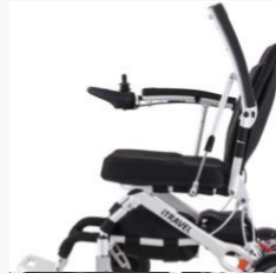

Opklapbare armsteunen